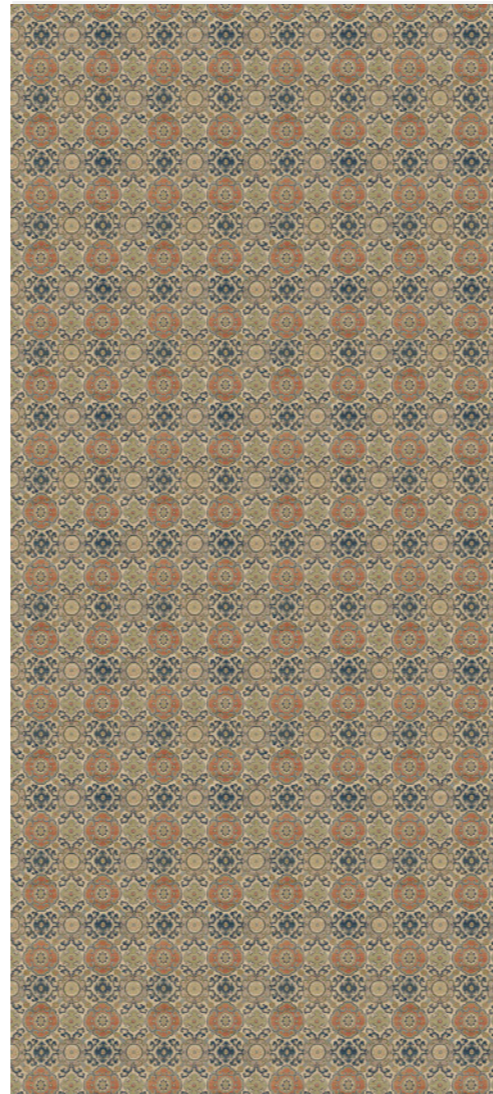

## COLORS

*cs01 Original*

45 cm 17  $\frac{7}{8}$ "

45 cm 17  $\frac{7}{8}$ "

\* Available in custom sizes

More options on [iksel.com](https://www.iksel.com)

# Standard Sizes

**H255**

255 x 135 cm  
100 <sup>3</sup>/<sub>8</sub>" x 53 <sup>1</sup>/<sub>8</sub>"

**H275**

275 x 135 cm  
108 <sup>1</sup>/<sub>4</sub>" x 53 <sup>1</sup>/<sub>8</sub>"

**H300**

300 x 135 cm  
118 <sup>1</sup>/<sub>8</sub>" x 53 <sup>1</sup>/<sub>8</sub>"