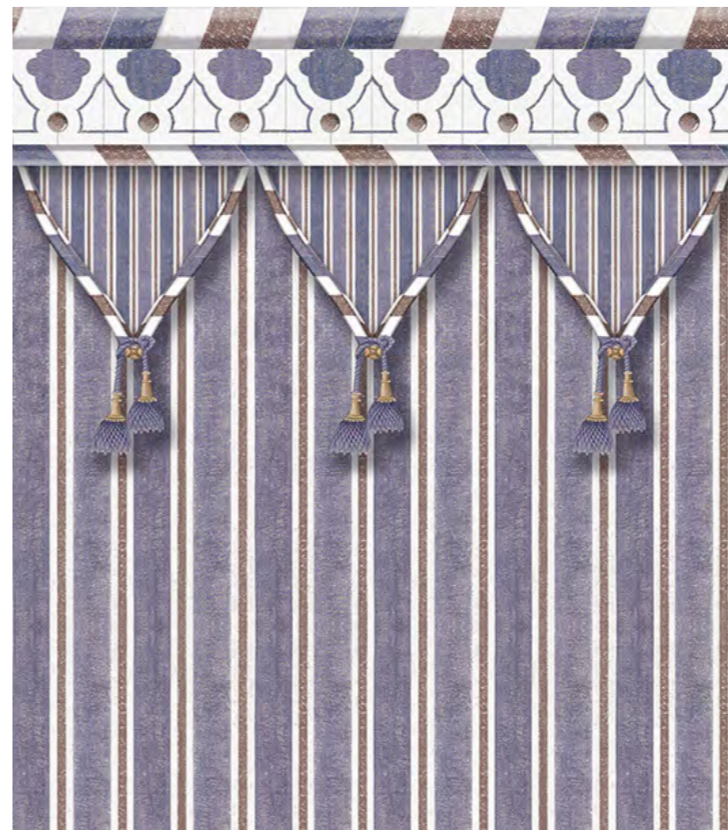

# Color Options

*cs01 Original*

*cs41 Beige*

*cs42 Green*

*cs43 Blue*

*cs71 Turquoise*

*cs72 Yellow*

*cs73 Mauve*