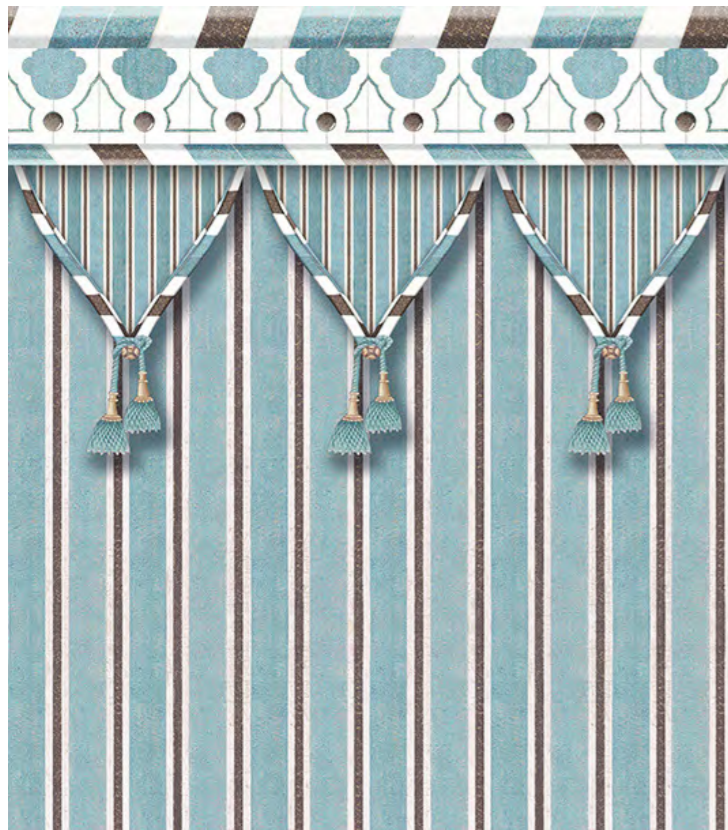

# Color Options

*cs01 Original*

*cs41 Beige*

*cs42 Green*

*cs43 Blue*

*cs71 Turquoise*

*cs72 Yellow*

*cs73 Mauve*